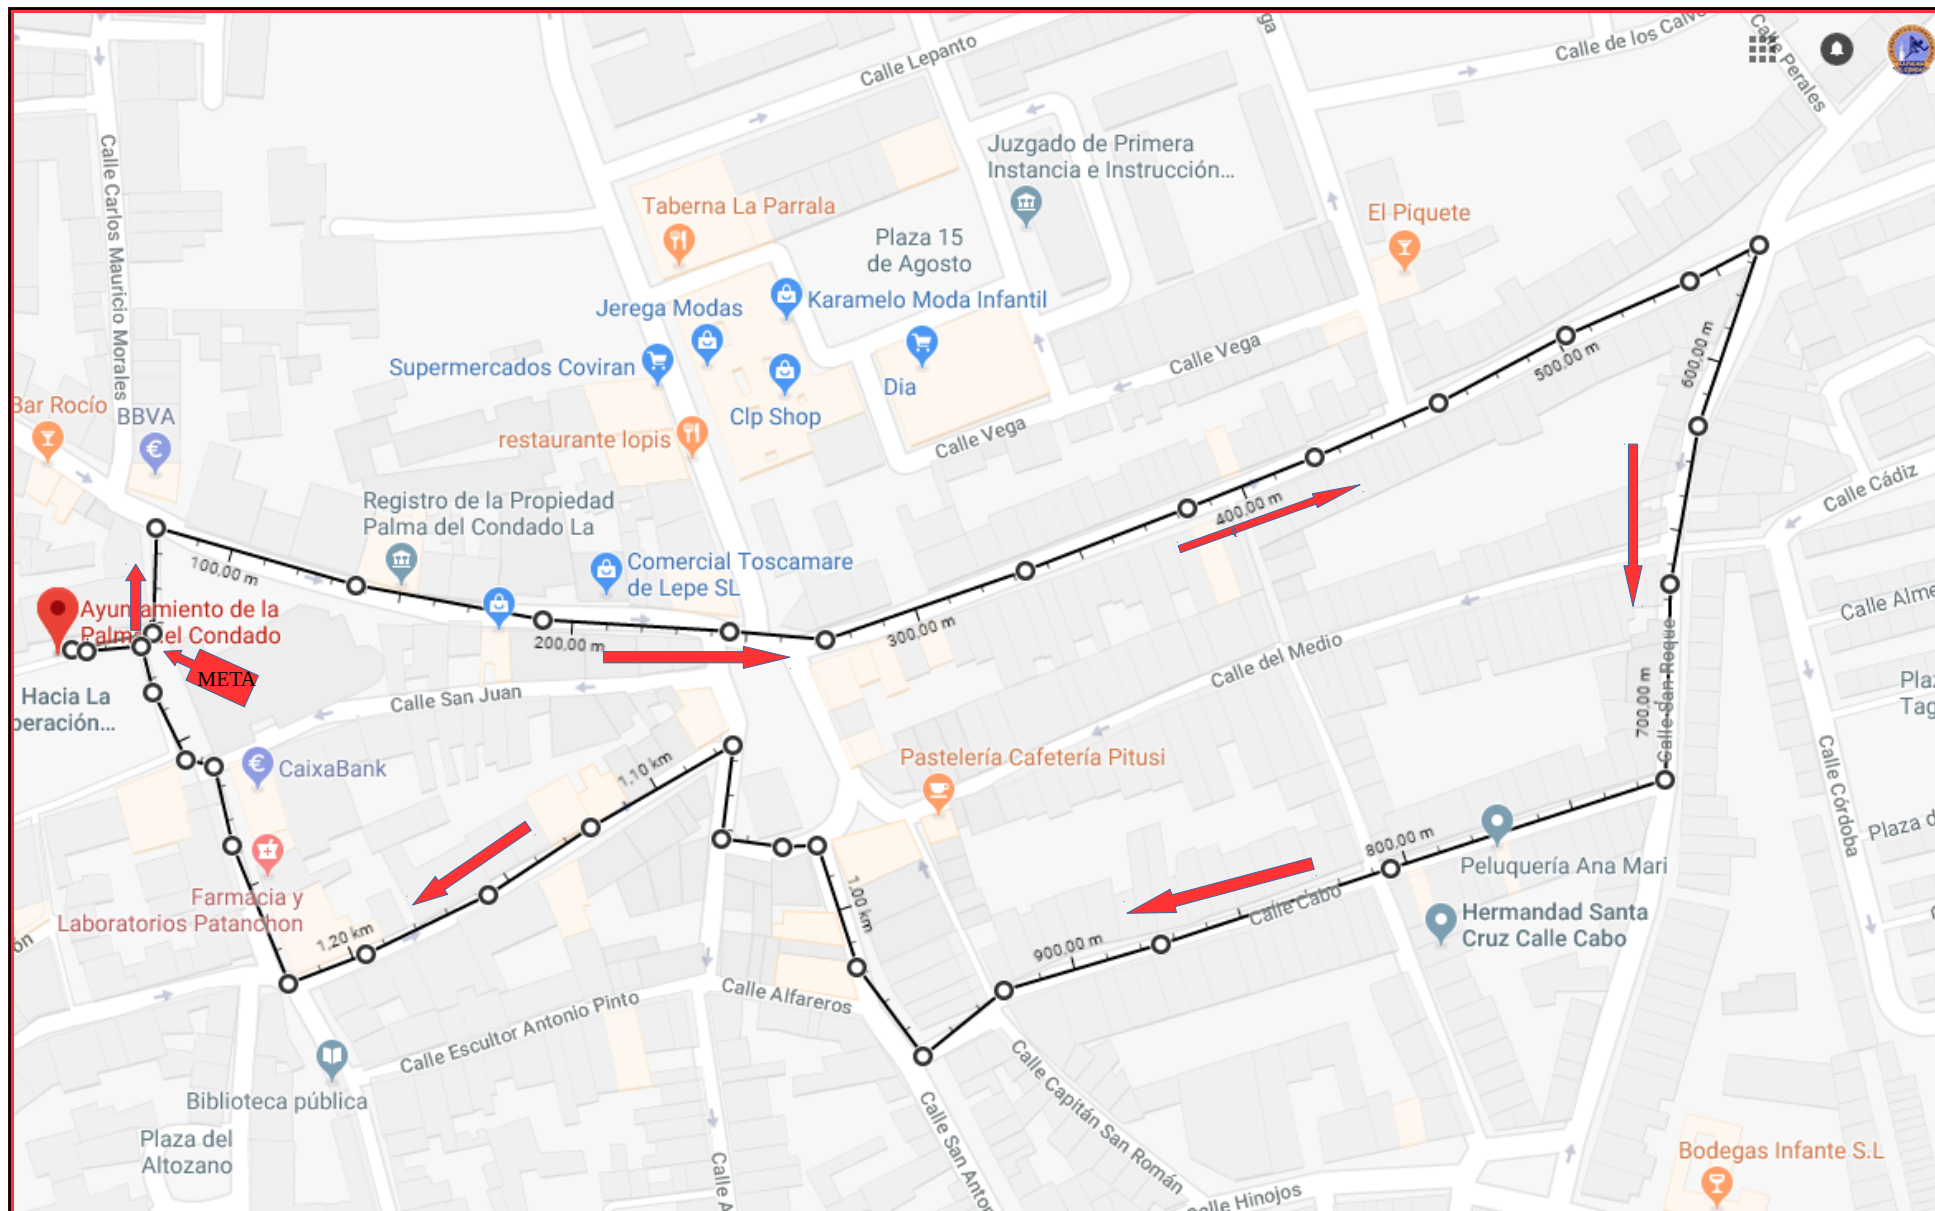

# XXXIV CARRERA POPULAR "CIUDAD DE LA PALMA"

La Palma del Condado, 17 de noviembre de 2019

CIRCUITO A – 1,300 METROS

CATEGORÍAS: ALEVÍN / INFANTIL